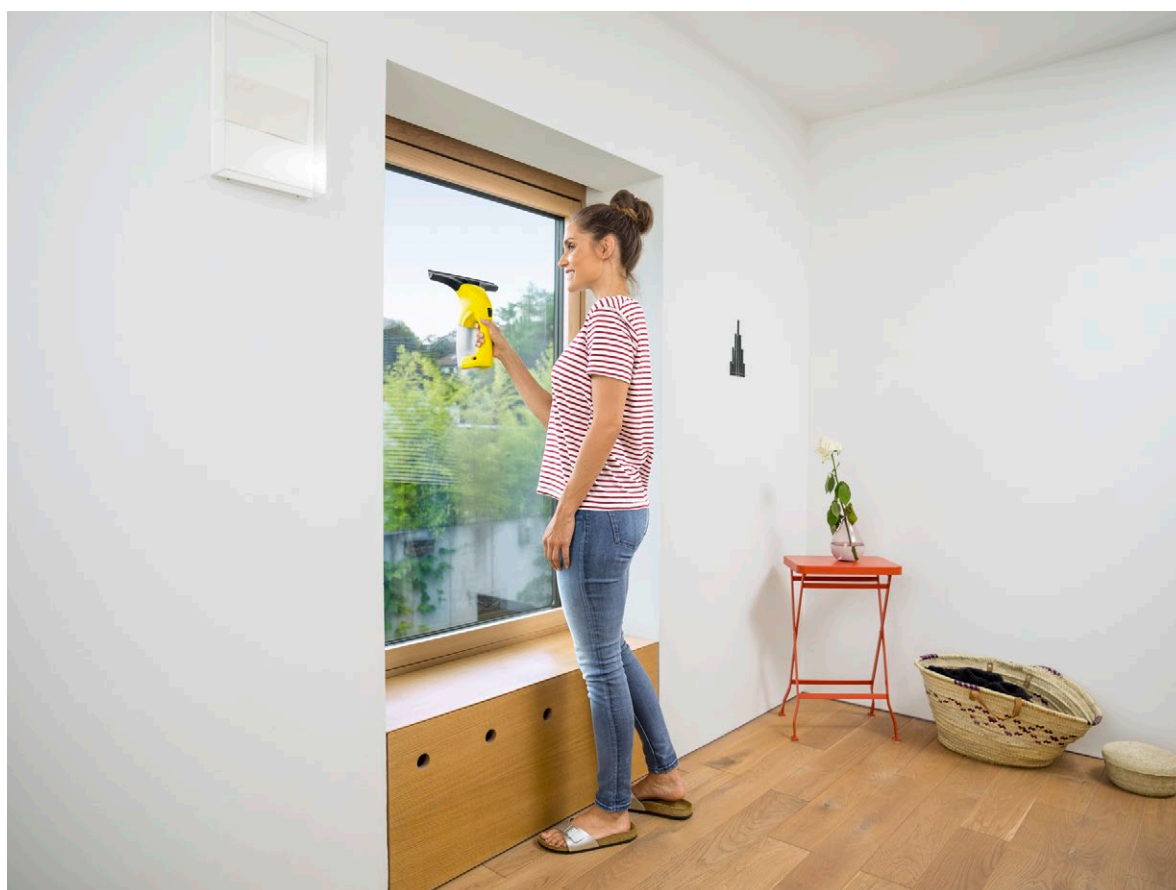

WV 1 Plus

Con la limpiadora de cristales WV 1 Plus y la botella pulverizadora con paño de microfibra, limpiará las ventanas sin esfuerzo, sin que queden marcas y 3 veces más rápido.

1 Peso reducido

- Se lleva cómodamente con la mano y no produce cansancio.

2 Compacta y manejable

- El equipo manejable de pequeñas dimensiones hace que la limpieza de superficies lisas sea aún más cómoda.
- El borde inferior de las ventanas también puede alcanzarse cómodamente con la limpiadora de cristales Kärcher.

3 Indicadores led al alcance de la vista

- Fácil ahorro de energía: el indicador led integrado en el interruptor de conexión/desconexión avisa puntualmente cuando la batería tiene que cargarse.

4 Variedad de aplicaciones

- La limpiadora de cristales puede emplearse para todo tipo de superficies lisas como baldosas, espejos o mamparas de ducha.

WV 1 Plus

- Incluye botella pulverizadora con paño de microfibra y 20 ml de detergente concentrado para limpiadora de cristales
- Indicador luminoso LED en el equipo