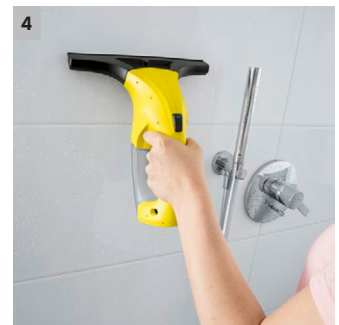

WV 1 Plus

Con la limpiadora de cristales WV 1 Plus y la botella pulverizadora con paño de microfibra, limpiará las ventanas sin esfuerzo, sin que queden marcas y 3 veces más rápido.

1 Peso reducido

- Se lleva cómodamente con la mano y no produce cansancio.

2 Compacta y manejable

- El equipo manejable de pequeñas dimensiones hace que la limpieza de superficies lisas sea aún más cómoda.
- El borde inferior de las ventanas también puede alcanzarse cómodamente con la limpiadora de cristales Kärcher.

3 Indicadores led al alcance de la vista

- Fácil ahorro de energía: el indicador led integrado en el interruptor de conexión/desconexión avisa puntualmente cuando la batería tiene que cargarse.

4 Variedad de aplicaciones

- La limpiadora de cristales puede emplearse para todo tipo de superficies lisas como baldosas, espejos o mamparas de ducha.

WV 1 Plus

- Incluye botella pulverizadora con paño de microfibra y 20 ml de detergente concentrado para limpiadora de cristales
- Indicador luminoso LED en el equipo