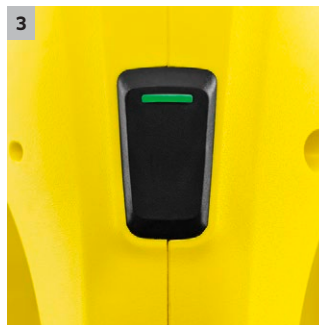

WV 1 Plus

Con la limpiadora de cristales WV 1 Plus y la botella pulverizadora con paño de microfibra, limpiará las ventanas sin esfuerzo, sin que queden marcas y 3 veces más rápido.

1 Peso reducido

- Se lleva cómodamente con la mano y no produce cansancio.

2 Compacta y manejable

- El equipo manejable de pequeñas dimensiones hace que la limpieza de superficies lisas sea aún más cómoda.
- El borde inferior de las ventanas también puede alcanzarse cómodamente con la limpiadora de cristales Kärcher.

3 Indicadores led al alcance de la vista

- Fácil ahorro de energía: el indicador led integrado en el interruptor de conexión/desconexión avisa puntualmente cuando la batería tiene que cargarse.

4 Variedad de aplicaciones