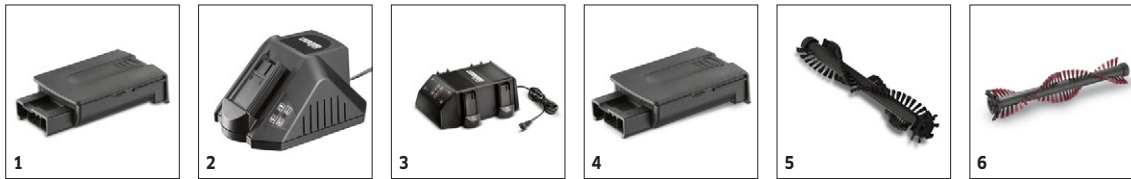

EB 30/1

Escoba eléctrica EB 30/1: sumamente profesional y flexible

1 Cargador rápido

- Tiempo de carga corto, uso prolongado: el cargador rápido BC 1/1.8 carga baterías completamente en tan solo 65 minutos.

Equipamiento

Batería	■
Cilindro de cepillos estándar	■
Cargador de acumuladores.	■
Clase de protección	III
Asa telescópica con empuñadura, ajustable en altura	■

■ Incluido en el equipo de serie.

EB 30/1

1.545-121.0

KÄRCHER

		No. de parte.	Número de unidades	Anchura nominal	Longitud	Anchura	Precio	Descripción	
Baterías recargables + cargadores									
Batería 6V 1,5Ah EB	1	4.654-259.0	1 unidades					La batería reemplazable con celdas de níquel cadmio (7.2 V / 1,5 Ah) se puede recargar con un cargador rápido sencillo o múltiple así como con un cargador conectable a la red.	■
Cargador de baterías 120 V BC 1/1.8	2	6.654-197.0	1 unidades						□
Cargador de baterías cuádruple	3	6.654-217.0	1 unidades					Cargador rápido BC 4/ 3.0; 120 V.	□
Acumulador recambio Li-Ion	4	6.654-328.0	1 unidades						□
Cepillo cilíndrico para escoba eléctrica EB 30/1									
Cepillo estándar EB	5	4.762-400.0	1 unidades					Negro (normal).	■
Cepillo rojo duro EB	6	4.762-401.0	1 unidades					Rojo (suave), para revestimientos resistentes.	□