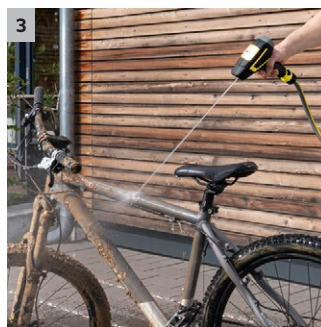

## WBS 3

La innovadora boquilla de limpieza WBS 3 de Kärcher con chorro giratorio. Para eliminar rápidamente la suciedad superficial de macetas, muebles y equipos de jardín.

### 2 Chorro rotativo innovador

- En comparación con las boquillas de jardín clásicas, el chorro giratorio reduce el tiempo de limpieza en hasta un 50%.
- Hasta una hora de autonomía del chorro giratorio gracias a las baterías AA incluidas.

### 3 Chorro concentrado preciso

- La boquilla metálica de gran calidad permite limpiar con gran precisión.