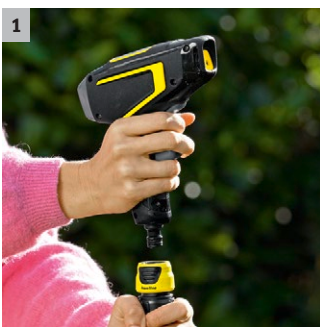

## WBS 3

La innovadora boquilla de limpieza WBS 3 de Kärcher con chorro giratorio. Para eliminar rápidamente la suciedad superficial de macetas, muebles y equipos de jardín.

### 2 Chorro rotativo innovador

- En comparación con las boquillas de jardín clásicas, el chorro giratorio reduce el tiempo de limpieza en hasta un 50%.
- Hasta una hora de autonomía del chorro giratorio gracias a las baterías AA incluidas.

### 3 Chorro concentrado preciso

- La boquilla metálica de gran calidad permite limpiar con gran precisión.